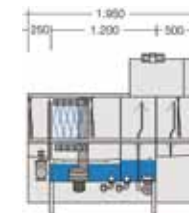

Vi leverer PRÆCIS den størrelse tunnelopvaskemaskine, du har brug for!

K-tronic K 200 VAP

Kapacitet: 150/225 kurve/time.
 Kapacitet: 2700/4050 tallerkner/time.
 Forskyl: 800 mm.
 Vasketank: 1200 mm.
 Slutskyl: Dobbelt.
 Varenr.: 900112

K-tronic K 200 KV

Kapacitet: 100/150 kurve/time.
 Kapacitet: 1800/2700 tallerkner/time.
 Forskyl: 600 mm.
 Vasketank: 800 mm.
 Slutskyl: Enkelt.
 Varenr.: 900107

K-tronic K 200 P

Kapacitet: 100/150 kurve/time.
 Kapacitet: 1800/2700 tallerkner/time.
 Vasketank: 1200 mm.
 Slutskyl: Dobbelt.
 Varenr.: 900106

K-tronic K 200 V

Kapacitet: 110/160 kurve/time.
 Kapacitet: 1980/2880 tallerkner/time.
 Forskyl: 750 mm.
 Vasketank: 800 mm.
 Slutskyl: Enkelt.
 Varenr.: 900109

K-tronic K 400 V

Kapacitet: 170/255 kurve/time.
 Kapacitet: 3060/4590 tallerkner/time.
 Forskyl: 750 mm.
 Vasketank: 800 mm.
 Slutskyl: Enkelt.
 Varenr.: 900127

K 160

K-tronic K160

Kapacitet: 80 kurve/time
 Kapacitet: 1440 tallerkner/time
 Vasketank: 980 mm
 Slutskyl: Enkelt
 Varenr.: 900100

K-tronic K 400 VP

Kapacitet: 200/300 kurve/time.
 Kapacitet: 3600/5400 tallerkner/time.
 Forskyl: 750 mm.
 Vasketank: 800 + 1200 mm.
 Slutskyl: Dobbelt.
 Varenr.: 900140