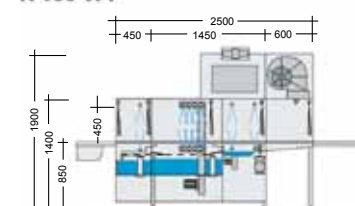

K-tronic K 200 KVP

Kapacitet: 130/200 kurve/time.
 Kapacitet: 2340/3600 tallerkner/time.
 Forskyl: 600 mm.
 Vasketank: 1200 mm.
 Slutskyl: Dobbelt.
 Varenr.: 900108

K 160 PI

K-tronic K160 PI

Kapacitet: 105 kurve/time
 Kapacitet: 1890 tallerkner/time
 Vasketank: 980 mm
 Slutskyl: Dobbelt
 Varenr.: 900101

K-tronic K 200 VP

Kapacitet: 140/210 kurve/time.
 Kapacitet: 2520/3780 tallerkner/time.
 Forskyl: 750 mm.
 Vasketank: 1200 mm.
 Slutskyl: Dobbelt.
 Varenr.: 900110

K-tronic K 400 VAP

Kapacitet: 230/340 kurve/time.
 Kapacitet: 4140/6120 tallerkner/time.
 Forskyl: 500 mm.
 Vasketank: 800 + 1200 mm.
 Slutskyl: Dobbelt.
 Varenr.: 900141

K 160 VPI

K-tronic K160 VPI

Kapacitet: 130 kurve/time
 Kapacitet: 2340 tallerkner/time
 Frvask: 450 mm
 Vasketank: 980 mm
 Slutskyl: Dobbelt
 Varenr.: 900102