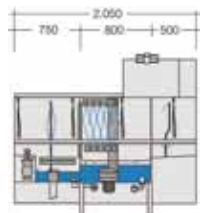

Vi leverer PRÆCIS den størrelse tunnelopvaskemaskine, du har brug for!

K-tronic K 200 VAP

Kapacitet: 150/225 kurve/time.
 Kapacitet: 2700/4050 tallerkner/time.
 Forskyl: 800 mm.
 Vasketank: 1200 mm.
 Slutskyl: Dobbelt.
 Varenr.: 900112

K-tronic K 200 KV

Kapacitet: 100/150 kurve/time.
 Kapacitet: 1800/2700 tallerkner/time.
 Forskyl: 600 mm.
 Vasketank: 800 mm.
 Slutskyl: Enkelt.
 Varenr.: 900107

K-tronic K 200 P

Kapacitet: 100/150 kurve/time.
 Kapacitet: 1800/2700 tallerkner/time.
 Vasketank: 1200 mm.
 Slutskyl: Dobbelt.
 Varenr.: 900106

K-tronic K 200 V

Kapacitet: 110/160 kurve/time.
 Kapacitet: 1980/2880 tallerkner/time.
 Forskyl: 750 mm.
 Vasketank: 800 mm.
 Slutskyl: Enkelt.
 Varenr.: 900109

K-tronic K 400 V

Kapacitet: 170/255 kurve/time.
 Kapacitet: 3060/4590 tallerkner/time.
 Forskyl: 750 mm.
 Vasketank: 800 mm.
 Slutskyl: Enkelt.
 Varenr.: 900127

K 160

K-tronic K160

Kapacitet: 80 kurve/time
 Kapacitet: 1440 tallerkner/time
 Vasketank: 980 mm
 Slutskyl: Enkelt
 Varenr.: 900100

K-tronic K 400 VP

Kapacitet: 200/300 kurve/time.
 Kapacitet: 3600/5400 tallerkner/time.
 Forskyl: 750 mm.
 Vasketank: 800 + 1200 mm.
 Slutskyl: Dobbelt.
 Varenr.: 900140