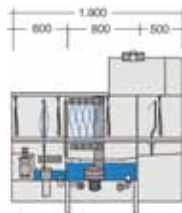

Vi leverer PRÆCIS den størrelse tunnelopvaskemaskine, du har brug for!

K-tronic K 200 VAP

Kapacitet: 150/225 kurve/time.
 Kapacitet: 2700/4050 tallerkner/time.
 Forskyl: 800 mm.
 Vasketank: 1200 mm.
 Slutskyl: Dobbelt.
 Varenr.: 900112

K-tronic K 200 KV

Kapacitet: 100/150 kurve/time.
 Kapacitet: 1800/2700 tallerkner/time.
 Forskyl: 600 mm.
 Vasketank: 800 mm.
 Slutskyl: Enkelt.
 Varenr.: 900107

K-tronic K 200 P

Kapacitet: 100/150 kurve/time.
 Kapacitet: 1800/2700 tallerkner/time.
 Vasketank: 1200 mm.
 Slutskyl: Dobbelt.
 Varenr.: 900106

K 160

K-tronic K160

Kapacitet: 80 kurve/time
 Kapacitet: 1440 tallerkner/time
 Vasketank: 980 mm
 Slutskyl: Enkelt
 Varenr.: 900100

K-tronic K 400 VP

Kapacitet: 200/300 kurve/time.
 Kapacitet: 3600/5400 tallerkner/time.
 Forskyl: 750 mm.
 Vasketank: 800 + 1200 mm.
 Slutskyl: Dobbelt.
 Varenr.: 900140