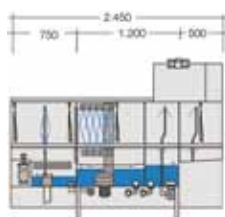

K 160

K-tronic K160

Kapacitet: 80 kurve/time
 Kapacitet: 1440 tallerkner/time
 Vasketank: 980 mm
 Slutskyl: Enkelt
 Varenr.: 900100

K-tronic K 400 VP

Kapacitet: 200/300 kurve/time.
 Kapacitet: 3600/5400 tallerkner/time.
 Forskyl: 750 mm.
 Vasketank: 800 + 1200 mm.
 Slutskyl: Dobbelt.
 Varenr.: 900140

K-tronic K 200 KVP

Kapacitet: 130/200 kurve/time.
 Kapacitet: 2340/3600 tallerkner/time.
 Forskyl: 600 mm.
 Vasketank: 1200 mm.
 Slutskyl: Dobbelt.
 Varenr.: 900108

K 160 PI

K-tronic K160 PI

Kapacitet: 105 kurve/time
 Kapacitet: 1890 tallerkner/time
 Vasketank: 980 mm
 Slutskyl: Dobbelt
 Varenr.: 900101

K-tronic K 200 VP

Kapacitet: 140/210 kurve/time.
 Kapacitet: 2520/3780 tallerkner/time.
 Forskyl: 750 mm.
 Vasketank: 1200 mm.
 Slutskyl: Dobbelt.
 Varenr.: 900110

K-tronic K 400 VAP

Kapacitet: 230/340 kurve/time.
 Kapacitet: 4140/6120 tallerkner/time.
 Forskyl: 500 mm.
 Vasketank: 800 + 1200 mm.
 Slutskyl: Dobbelt.
 Varenr.: 900141