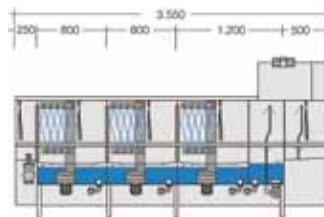

K 160

K-tronic K160

Kapacitet: 80 kurve/time
 Kapacitet: 1440 tallerkner/time
 Vasketank: 980 mm
 Slutskyl: Enkelt
 Varenr.: 900100

K-tronic K 400 VP

Kapacitet: 200/300 kurve/time.
 Kapacitet: 3600/5400 tallerkner/time.
 Forskyl: 750 mm.
 Vasketank: 800 + 1200 mm.
 Slutskyl: Dobbelt.
 Varenr.: 900140

K-tronic K 200 KVP

Kapacitet: 130/200 kurve/time.
 Kapacitet: 2340/3600 tallerkner/time.
 Forskyl: 600 mm.
 Vasketank: 1200 mm.
 Slutskyl: Dobbelt.
 Varenr.: 900108

K 160 PI

K-tronic K160 PI

Kapacitet: 105 kurve/time
 Kapacitet: 1890 tallerkner/time
 Vasketank: 980 mm
 Slutskyl: Dobbelt
 Varenr.: 900101

K-tronic K 200 VP

Kapacitet: 140/210 kurve/time.
 Kapacitet: 2520/3780 tallerkner/time.
 Forskyl: 750 mm.
 Vasketank: 1200 mm.
 Slutskyl: Dobbelt.
 Varenr.: 900110

K-tronic K 400 VAP

Kapacitet: 230/340 kurve/time.
 Kapacitet: 4140/6120 tallerkner/time.
 Forskyl: 500 mm.
 Vasketank: 800 + 1200 mm.
 Slutskyl: Dobbelt.
 Varenr.: 900141