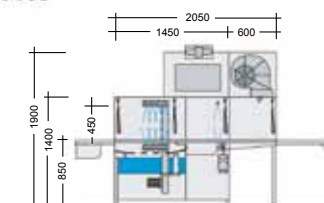

K-tronic K 200 KV

Kapacitet: 100/150 kurve/time.
 Kapacitet: 1800/2700 tallerkner/time.
 Forskyl: 600 mm.
 Vasketank: 800 mm.
 Slutskyl: Enkelt.
 Varenr.: 900107

K-tronic K 200 P

Kapacitet: 100/150 kurve/time.
 Kapacitet: 1800/2700 tallerkner/time.
 Vasketank: 1200 mm.
 Slutskyl: Dobbelt.
 Varenr.: 900106

K-tronic K 200 V

Kapacitet: 110/160 kurve/time.
 Kapacitet: 1980/2880 tallerkner/time.
 Forskyl: 750 mm.
 Vasketank: 800 mm.
 Slutskyl: Enkelt.
 Varenr.: 900109

K-tronic K 400 V

Kapacitet: 170/255 kurve/time.
 Kapacitet: 3060/4590 tallerkner/time.
 Forskyl: 750 mm.
 Vasketank: 800 mm.
 Slutskyl: Enkelt.
 Varenr.: 900127

K 160

K-tronic K160

Kapacitet: 80 kurve/time
 Kapacitet: 1440 tallerkner/time
 Vasketank: 980 mm
 Slutskyl: Enkelt
 Varenr.: 900100

K-tronic K 400 VP

Kapacitet: 200/300 kurve/time.
 Kapacitet: 3600/5400 tallerkner/time.
 Forskyl: 750 mm.
 Vasketank: 800 + 1200 mm.
 Slutskyl: Dobbelt.
 Varenr.: 900140

K-tronic K 200 KVP

Kapacitet: 130/200 kurve/time.
 Kapacitet: 2340/3600 tallerkner/time.
 Forskyl: 600 mm.
 Vasketank: 1200 mm.
 Slutskyl: Dobbelt.
 Varenr.: 900108

K 160 PI

K-tronic K160 PI

Kapacitet: 105 kurve/time
 Kapacitet: 1890 tallerkner/time
 Vasketank: 980 mm
 Slutskyl: Dobbelt
 Varenr.: 900101