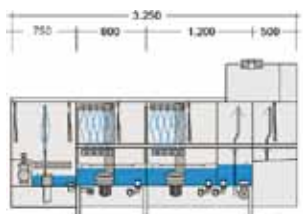

K-tronic K 200 KV

Kapacitet: 100/150 kurve/time.
 Kapacitet: 1800/2700 tallerkner/time.
 Forskyl: 600 mm.
 Vasketank: 800 mm.
 Slutskyl: Enkelt.
 Varenr.: 900107

K-tronic K 200 P

Kapacitet: 100/150 kurve/time.
 Kapacitet: 1800/2700 tallerkner/time.
 Vasketank: 1200 mm.
 Slutskyl: Dobbelt.
 Varenr.: 900106

K-tronic K 200 V

Kapacitet: 110/160 kurve/time.
 Kapacitet: 1980/2880 tallerkner/time.
 Forskyl: 750 mm.
 Vasketank: 800 mm.
 Slutskyl: Enkelt.
 Varenr.: 900109

K-tronic K 400 V

Kapacitet: 170/255 kurve/time.
 Kapacitet: 3060/4590 tallerkner/time.
 Forskyl: 750 mm.
 Vasketank: 800 mm.
 Slutskyl: Enkelt.
 Varenr.: 900127

K 160

K-tronic K160

Kapacitet: 80 kurve/time
 Kapacitet: 1440 tallerkner/time
 Vasketank: 980 mm
 Slutskyl: Enkelt
 Varenr.: 900100

K-tronic K 400 VP

Kapacitet: 200/300 kurve/time.
 Kapacitet: 3600/5400 tallerkner/time.
 Forskyl: 750 mm.
 Vasketank: 800 + 1200 mm.
 Slutskyl: Dobbelt.
 Varenr.: 900140

K-tronic K 200 KVP

Kapacitet: 130/200 kurve/time.
 Kapacitet: 2340/3600 tallerkner/time.
 Forskyl: 600 mm.
 Vasketank: 1200 mm.
 Slutskyl: Dobbelt.
 Varenr.: 900108

K 160 PI

K-tronic K160 PI

Kapacitet: 105 kurve/time
 Kapacitet: 1890 tallerkner/time
 Vasketank: 980 mm
 Slutskyl: Dobbelt
 Varenr.: 900101