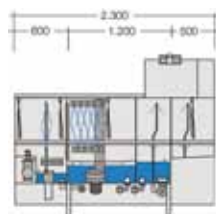

K 160

K-tronic K160

Kapacitet: 80 kurve/time
 Kapacitet: 1440 tallerkner/time
 Vasketank: 980 mm
 Slutskyl: Enkelt
 Varenr.: 900100

K-tronic K 400 VP

Kapacitet: 200/300 kurve/time.
 Kapacitet: 3600/5400 tallerkner/time.
 Forskyl: 750 mm.
 Vasketank: 800 + 1200 mm.
 Slutskyl: Dobbelt.
 Varenr.: 900140

K-tronic K 200 KVP

Kapacitet: 130/200 kurve/time.
 Kapacitet: 2340/3600 tallerkner/time.
 Forskyl: 600 mm.
 Vasketank: 1200 mm.
 Slutskyl: Dobbelt.
 Varenr.: 900108

K 160 PI

K-tronic K160 PI

Kapacitet: 105 kurve/time
 Kapacitet: 1890 tallerkner/time
 Vasketank: 980 mm
 Slutskyl: Dobbelt
 Varenr.: 900101

K-tronic K 200 VP

Kapacitet: 140/210 kurve/time.
 Kapacitet: 2520/3780 tallerkner/time.
 Forskyl: 750 mm.
 Vasketank: 1200 mm.
 Slutskyl: Dobbelt.
 Varenr.: 900110

K-tronic K 400 VAP

Kapacitet: 230/340 kurve/time.
 Kapacitet: 4140/6120 tallerkner/time.
 Forskyl: 500 mm.
 Vasketank: 800 + 1200 mm.
 Slutskyl: Dobbelt.
 Varenr.: 900141