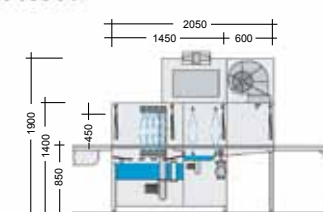

K-tronic K 200 V

Kapacitet: 110/160 kurve/time.
 Kapacitet: 1980/2880 tallerkner/time.
 Forskyl: 750 mm.
 Vasketank: 800 mm.
 Slutskyl: Enkelt.
 Varenr.: 900109

K-tronic K 400 V

Kapacitet: 170/255 kurve/time.
 Kapacitet: 3060/4590 tallerkner/time.
 Forskyl: 750 mm.
 Vasketank: 800 mm.
 Slutskyl: Enkelt.
 Varenr.: 900127

K 160

K-tronic K160

Kapacitet: 80 kurve/time
 Kapacitet: 1440 tallerkner/time
 Vasketank: 980 mm
 Slutskyl: Enkelt
 Varenr.: 900100

K-tronic K 400 VP

Kapacitet: 200/300 kurve/time.
 Kapacitet: 3600/5400 tallerkner/time.
 Forskyl: 750 mm.
 Vasketank: 800 + 1200 mm.
 Slutskyl: Dobbelt.
 Varenr.: 900140

K-tronic K 200 KVP

Kapacitet: 130/200 kurve/time.
 Kapacitet: 2340/3600 tallerkner/time.
 Forskyl: 600 mm.
 Vasketank: 1200 mm.
 Slutskyl: Dobbelt.
 Varenr.: 900108

K 160 PI

K-tronic K160 PI

Kapacitet: 105 kurve/time
 Kapacitet: 1890 tallerkner/time
 Vasketank: 980 mm
 Slutskyl: Dobbelt
 Varenr.: 900101

K-tronic K 200 VP

Kapacitet: 140/210 kurve/time.
 Kapacitet: 2520/3780 tallerkner/time.
 Forskyl: 750 mm.
 Vasketank: 1200 mm.
 Slutskyl: Dobbelt.
 Varenr.: 900110

K-tronic K 400 VAP

Kapacitet: 230/340 kurve/time.
 Kapacitet: 4140/6120 tallerkner/time.
 Forskyl: 500 mm.
 Vasketank: 800 + 1200 mm.
 Slutskyl: Dobbelt.
 Varenr.: 900141