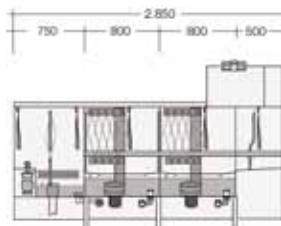

K-tronic K 200 KV

Kapacitet: 100/150 kurve/time.
 Kapacitet: 1800/2700 tallerkner/time.
 Forskyl: 600 mm.
 Vasketank: 800 mm.
 Slutskyl: Enkelt.
 Varenr.: 900107

K-tronic K 200 P

Kapacitet: 100/150 kurve/time.
 Kapacitet: 1800/2700 tallerkner/time.
 Vasketank: 1200 mm.
 Slutskyl: Dobbelt.
 Varenr.: 900106

K-tronic K 200 V

Kapacitet: 110/160 kurve/time.
 Kapacitet: 1980/2880 tallerkner/time.
 Forskyl: 750 mm.
 Vasketank: 800 mm.
 Slutskyl: Enkelt.
 Varenr.: 900109

K-tronic K 400 V

Kapacitet: 170/255 kurve/time.
 Kapacitet: 3060/4590 tallerkner/time.
 Forskyl: 750 mm.
 Vasketank: 800 mm.
 Slutskyl: Enkelt.
 Varenr.: 900127

K 160

K-tronic K160

Kapacitet: 80 kurve/time
 Kapacitet: 1440 tallerkner/time
 Vasketank: 980 mm
 Slutskyl: Enkelt
 Varenr.: 900100

K-tronic K 400 VP

Kapacitet: 200/300 kurve/time.
 Kapacitet: 3600/5400 tallerkner/time.
 Forskyl: 750 mm.
 Vasketank: 800 + 1200 mm.
 Slutskyl: Dobbelt.
 Varenr.: 900140

K-tronic K 200 KVP

Kapacitet: 130/200 kurve/time.
 Kapacitet: 2340/3600 tallerkner/time.
 Forskyl: 600 mm.
 Vasketank: 1200 mm.
 Slutskyl: Dobbelt.
 Varenr.: 900108

K 160 PI

K-tronic K160 PI

Kapacitet: 105 kurve/time
 Kapacitet: 1890 tallerkner/time
 Vasketank: 980 mm
 Slutskyl: Dobbelt
 Varenr.: 900101