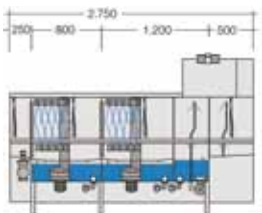

Vi leverer PRÆCIS den størrelse tunnelopvaskemaskine, du har brug for!

K-tronic K 200 VAP

Kapacitet: 150/225 kurve/time.
 Kapacitet: 2700/4050 tallerkner/time.
 Forskyl: 800 mm.
 Vasketank: 1200 mm.
 Slutskyl: Dobbelt.
 Varenr.: 900112

K-tronic K 200 KV

Kapacitet: 100/150 kurve/time.
 Kapacitet: 1800/2700 tallerkner/time.
 Forskyl: 600 mm.
 Vasketank: 800 mm.
 Slutskyl: Enkelt.
 Varenr.: 900107

K-tronic K 200 P

Kapacitet: 100/150 kurve/time.
 Kapacitet: 1800/2700 tallerkner/time.
 Vasketank: 1200 mm.
 Slutskyl: Dobbelt.
 Varenr.: 900106

K-tronic K 200 V

Kapacitet: 110/160 kurve/time.
 Kapacitet: 1980/2880 tallerkner/time.
 Forskyl: 750 mm.
 Vasketank: 800 mm.
 Slutskyl: Enkelt.
 Varenr.: 900109

K-tronic K 400 V

Kapacitet: 170/255 kurve/time.
 Kapacitet: 3060/4590 tallerkner/time.
 Forskyl: 750 mm.
 Vasketank: 800 mm.
 Slutskyl: Enkelt.
 Varenr.: 900127

K 160

K-tronic K160

Kapacitet: 80 kurve/time
 Kapacitet: 1440 tallerkner/time
 Vasketank: 980 mm
 Slutskyl: Enkelt
 Varenr.: 900100

K-tronic K 400 VP

Kapacitet: 200/300 kurve/time.
 Kapacitet: 3600/5400 tallerkner/time.
 Forskyl: 750 mm.
 Vasketank: 800 + 1200 mm.
 Slutskyl: Dobbelt.
 Varenr.: 900140