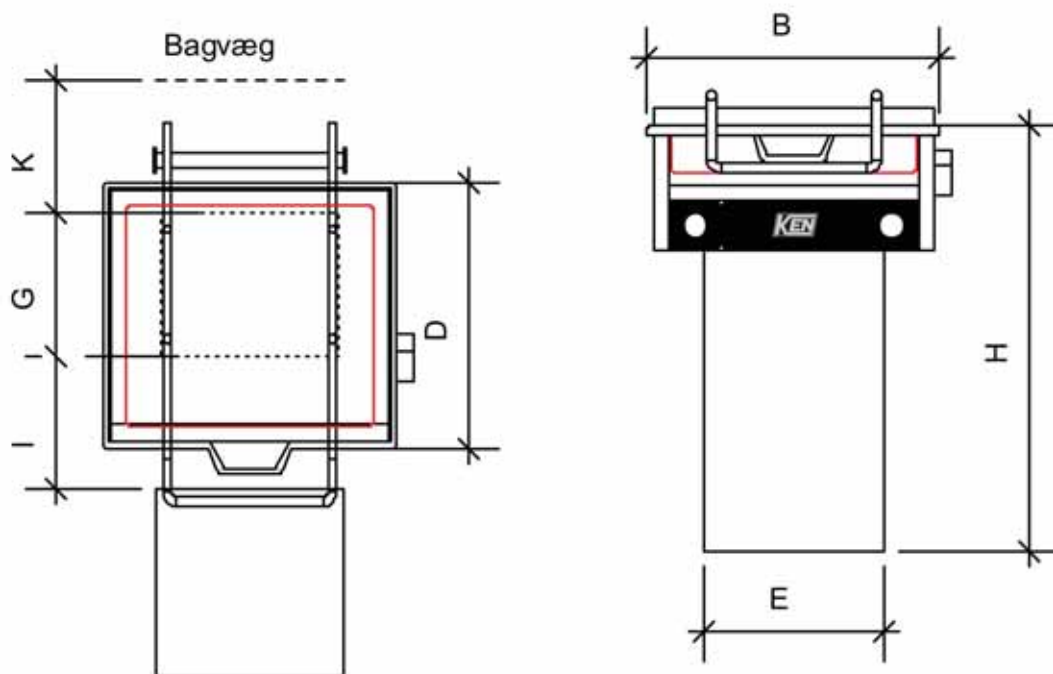

KEN kipstegeren er en effektiv steger, der har mange fordele:

- KEN kipstegeren er forsynet med tætsiddende, kraftige varmelegemer, der hurtigt opvarmer panden.
- De termostatstyrede varmelegemer (trinløs regulering) giver en jævn varmefordeling, som sikrer en optimal tilberedning.
- Varmholdning: Kipstegeren kan stege ét produkt i den ene zone, mens den varmer et andet produkt i den anden zone.
- Elektrisk kip er standardudstyr.
- Rengøringsvenlig konstruktion - bl.a. afrundede hjørner.
- Mulighed for løst låg.
- Kipstegerens korpus er udført i rustfri stål.
- Panderne er i støbejern.
- Hængslet og afbalanceret låg.
- Mulighed for hæve-/sænkefunktion.

Plan- og måltegning KEN kipsteger

Pandedybder

Panden kan leveres i 3 dybder:

- 80 mm (Type 531 og 532 H) - støbejernspande.
- 90 mm (Type 541 og 542 H) - støbejernspande.
- 100 mm (Type 551 og 552 H) - støbejernspande.

Hæve-/sænkefunktion

H-modellerne er forsynet med hæve-/sænke-system (elektrisk højdeindstilling), der sikrer en ergonomisk korrekt arbejds højde.

Tekniske data KEN kipsteger

Type	Udvendige mål B X D mm	Stegefflade B x D x H mm	Stegezoner	E mm	G mm	I mm	K mm	Højde mm	Effekt kW - 400 V	Sikring amp.	Varenr.:
531	620 x 560	520 x 465 x 80	1	380	300	280	280	900	6,5	3 x 16	709731
532 H	620 x 560	523 x 465 x 80	1	380	300	280	280	800-1000	6,5	3 x 16	709732
541	820 x 680	710 x 575 x 90	2 (1/2+1/2)	380	300	280	280	900	10	3 x 16	709541
542 H	820 x 680	710 x 575 x 90	2 (1/2+1/2)	380	300	280	280	800-1000	10	3 x 16	709542
551	1040 x 720	900 x 580 x 100	2 (1/2+1/2)	380	300	280	325	900	12	3 x 25	709751
552 H	1040 x 720	900 x 580 x 100	2 (1/2+1/2)	380	300	280	325	800-1000	12	3 x 25	709752